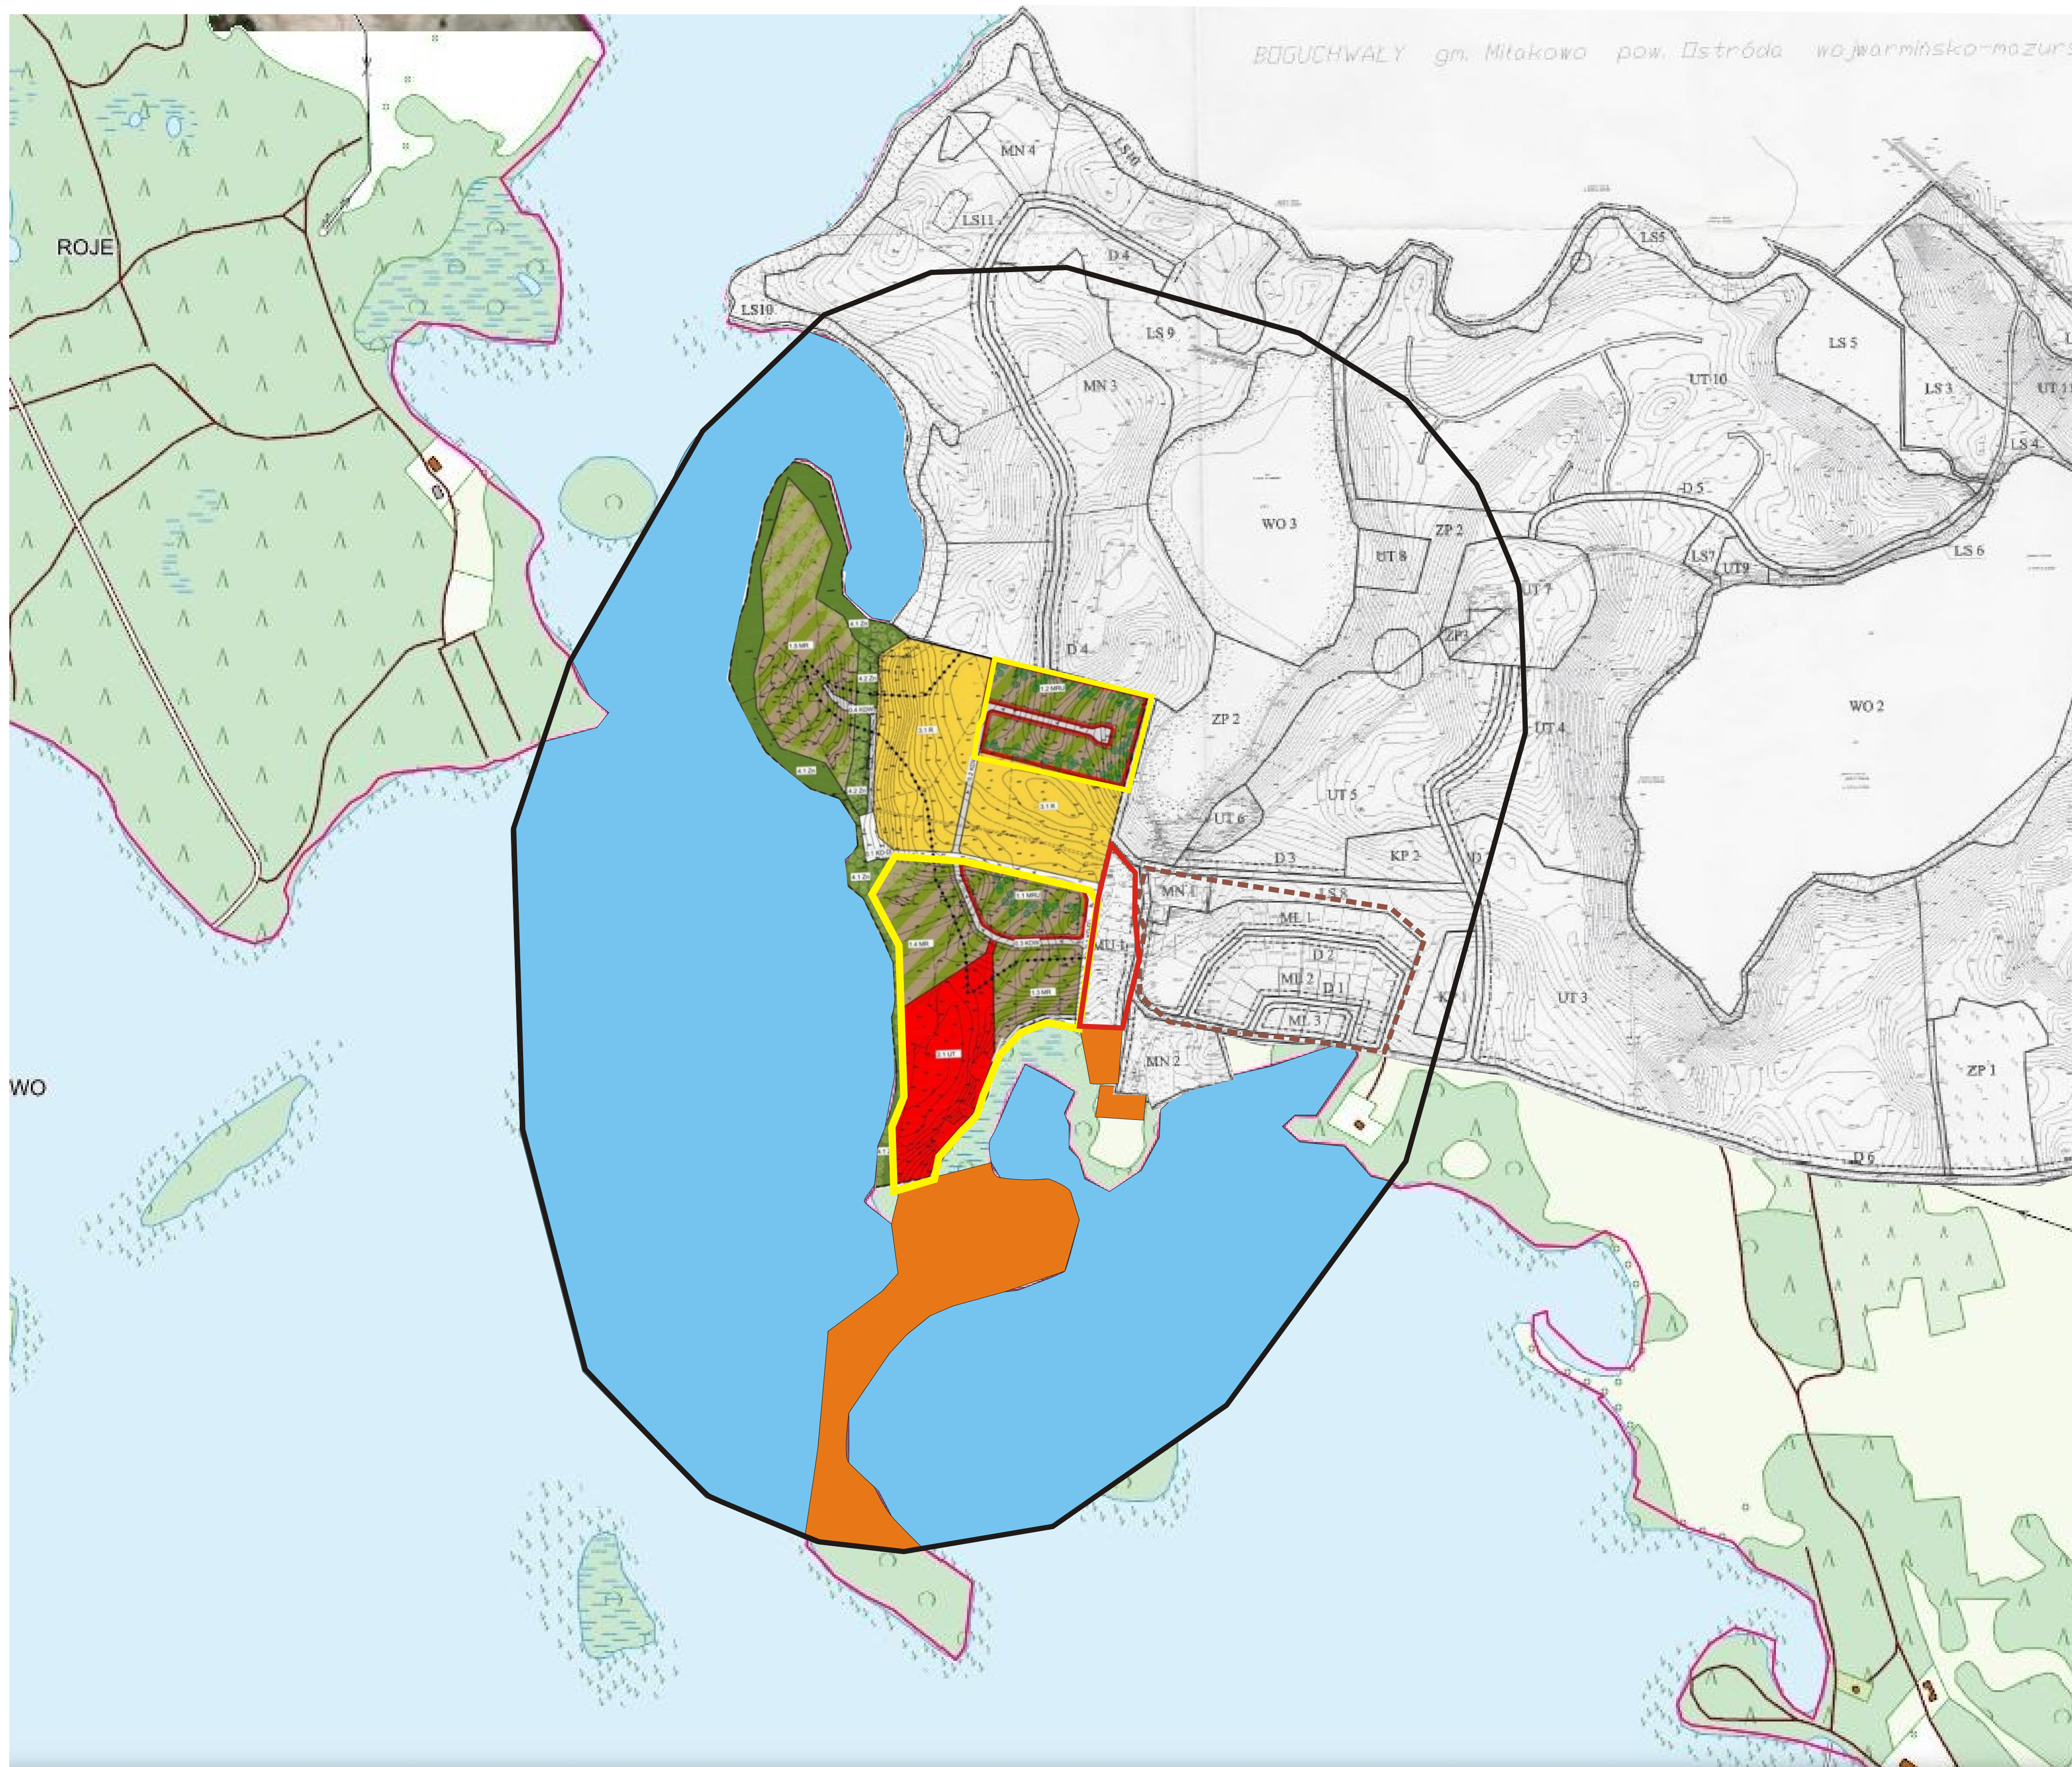

Mapa obrazująca zagospodarowanie terenu z uwzględnieniem wydanych decyzji o warunkach zabudowy oraz obowiązujących miejscowych planów zagospodarowania przestrzennego

Mapa w skali 1:5000

**Obowiązujące**  
miejscowe plany zagospodarowania przestrzennego przeznaczającego tereny głównie pod rozwój funkcji turystycznych i zabudowy mieszkalno - usługowych

Mpzp z 2003 roku

Mpzp z 2015 roku

**LEGENDA:**

-  Granica opracowania zmiany planu miejscowego
-  Granica 500m od terenu opracowania planu
-  Teren wydanej decyzji o warunkach zabudowy dla budowy budynku rekreacji indywidualnej lub zabudowy mieszkaniowej
-  Teren zabudowań gospodarczych - magazynowych oznaczonych w obowiązującym planie jako tereny mieszkalno usługowe
-  Teren wsi Pojezierze z budynkami mieszkalnymi i gospodarczymi
-  Tereny wód powierzchniowych